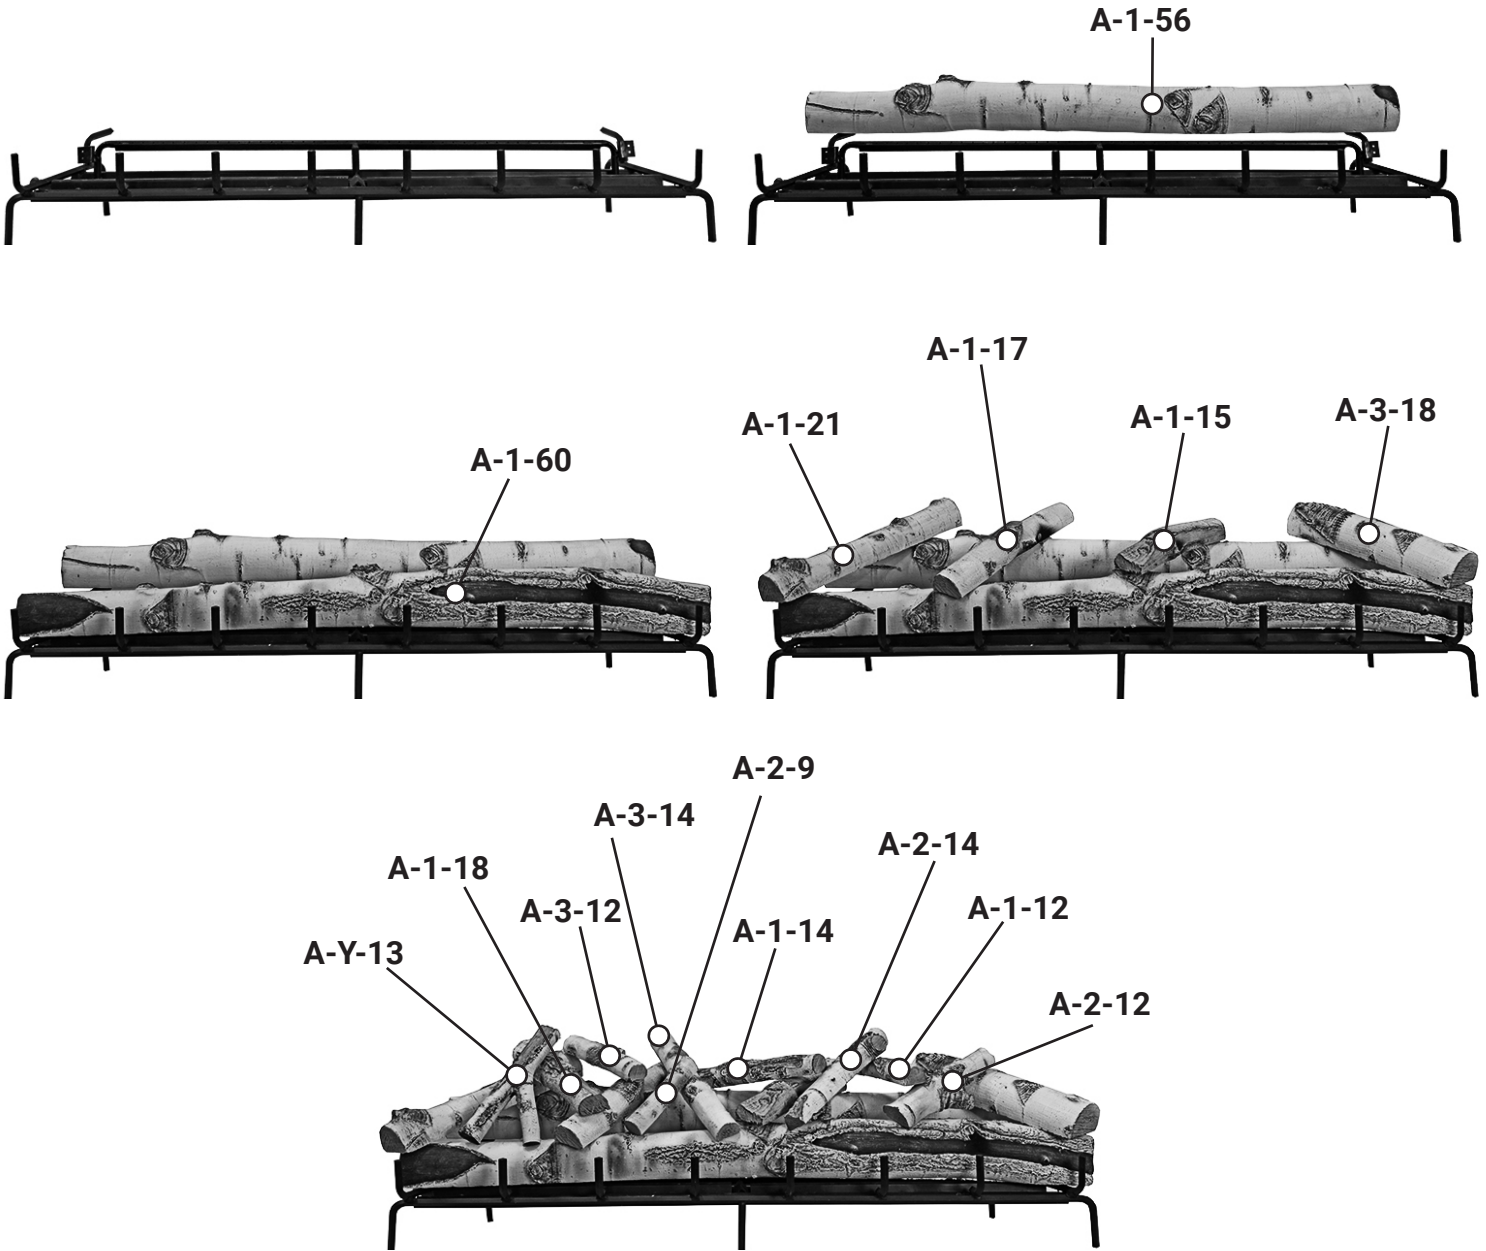

# ASPEN 60" LOG PLACEMENT GUIDE

[GrandCanyonGasLogs.com](http://GrandCanyonGasLogs.com)

Phone: (602) 344-4217 • [customerservice@grandcanyongaslogs.com](mailto:customerservice@grandcanyongaslogs.com) • 3515 E. Atlanta Ave. Phoenix, AZ 85040