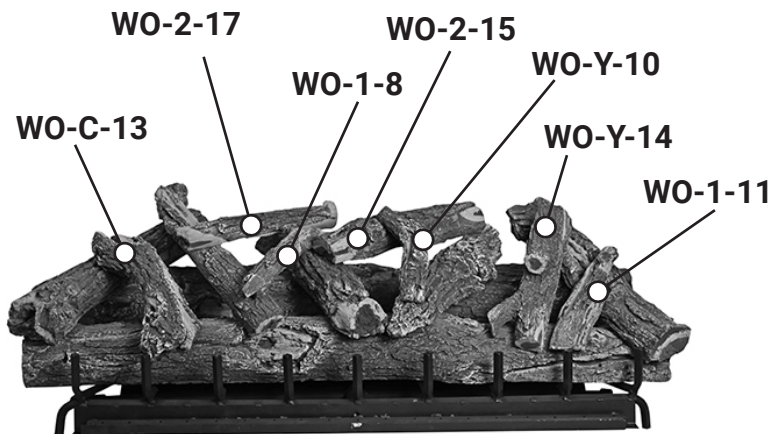

# ARIZONA WEATHERED OAK 48" LOG PLACEMENT GUIDE

[GrandCanyonGasLogs.com](http://GrandCanyonGasLogs.com)

Phone: (602) 344-4217 • [customerservice@grandcanyongaslogs.com](mailto:customerservice@grandcanyongaslogs.com) • 3515 E. Atlanta Ave. Phoenix, AZ 85040