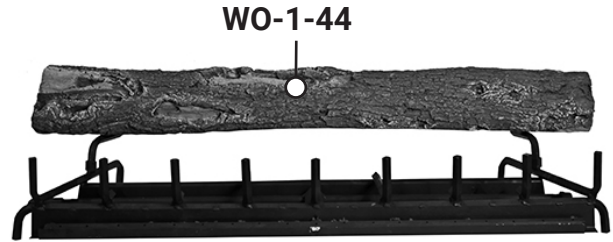

# ARIZONA WEATHERED OAK 48" LOG PLACEMENT GUIDE

[GrandCanyonGasLogs.com](http://GrandCanyonGasLogs.com)

Phone: (602) 344-4217 • [customerservice@grandcanyongaslogs.com](mailto:customerservice@grandcanyongaslogs.com) • 3515 E. Atlanta Ave. Phoenix, AZ 85040