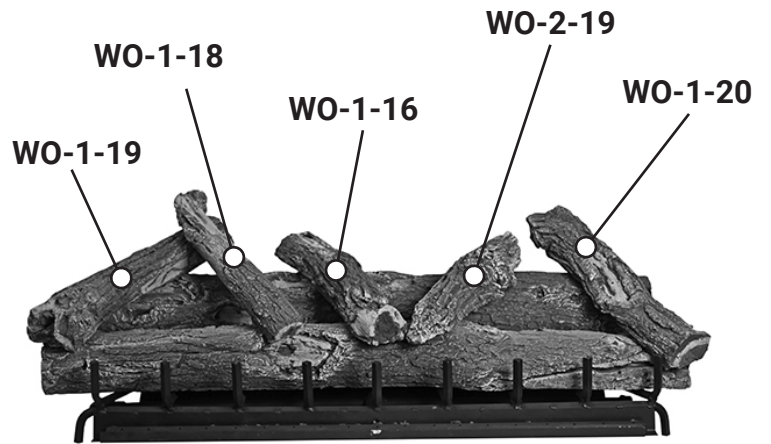

# ARIZONA WEATHERED OAK 48" LOG PLACEMENT GUIDE

[GrandCanyonGasLogs.com](http://GrandCanyonGasLogs.com)

Phone: (602) 344-4217 • [customerservice@grandcanyongaslogs.com](mailto:customerservice@grandcanyongaslogs.com) • 3515 E. Atlanta Ave. Phoenix, AZ 85040