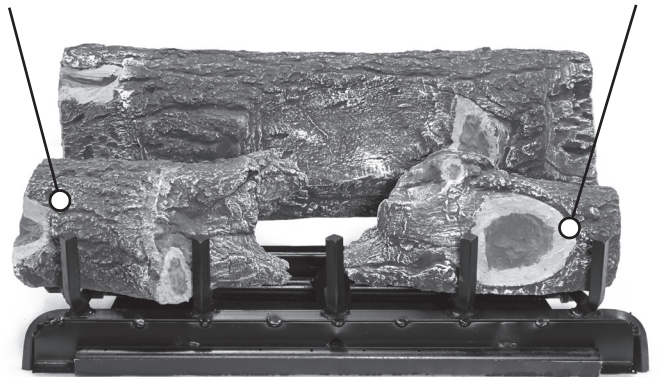

AZ WEATHERED OAK CHARRED 24" LOG PLACEMENT GUIDE

BAP-3-24 CHR

BAP-1-24 CHR

BAP-2-24 CHR

AP-C-14

AP-C-15

AP-1-16

AP-1-10