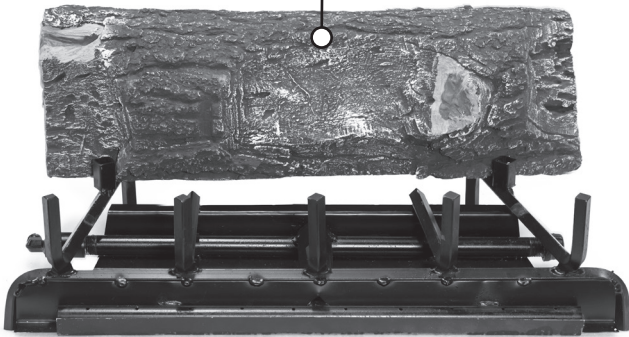

AZ WEATHERED OAK CHARRED 24" LOG PLACEMENT GUIDE

BAP-3-24 CHR

BAP-1-24 CHR

BAP-2-24 CHR

AP-C-14

AP-C-15

AP-1-16

AP-1-10