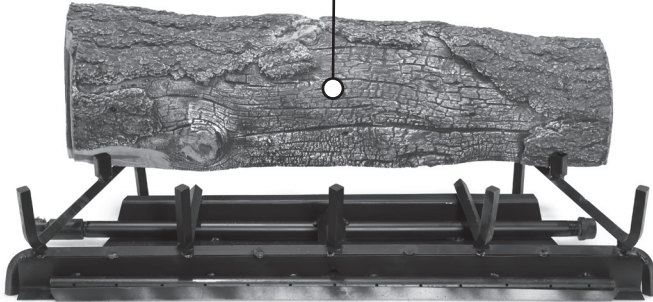

# AZ WEATHERED OAK CHARRED 30" LOG PLACEMENT GUIDE

BAP-3-30 CHR

BAP-1-30 CHR

BAP-2-30 CHR

AP-1-15

AP-1-16

AP-2-17

AP-1-12