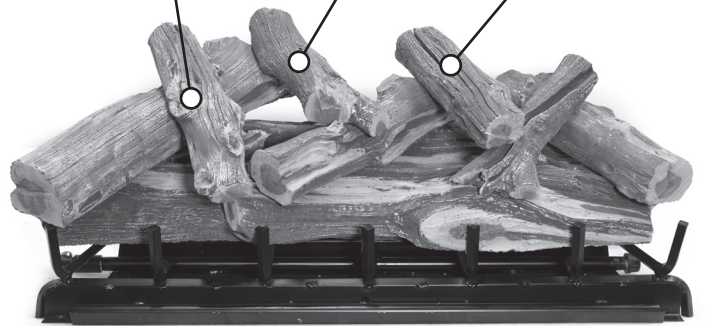

J-2-15
D-2-15

J-2-14
D-2-14

J-3-10
D-3-10