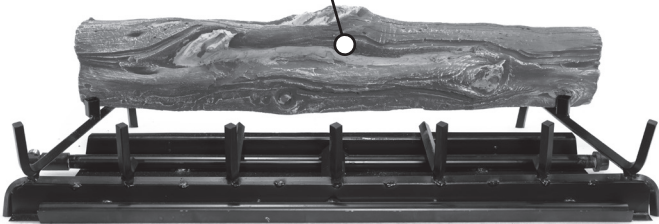

JUNIPER/ DRIFTWOOD 36" LOG PLACEMENT GUIDE

J-1-32
D-1-32

J-3-36
D-3-36

J-3-21
D-3-21

J-3-15
D-3-15

J-1-15
D-1-15

J-2-15
D-2-15

J-2-14
D-2-14