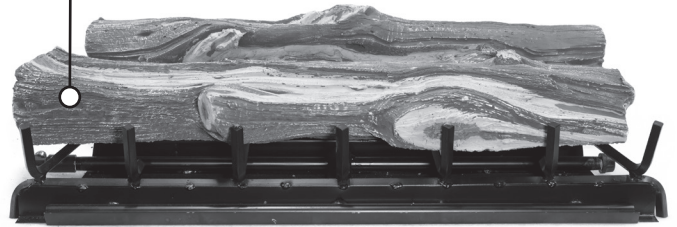

JUNIPER/ DRIFTWOOD 36" LOG PLACEMENT GUIDE

J-1-32
D-1-32

J-3-36
D-3-36

J-3-21
D-3-21

J-3-15
D-3-15

J-1-15
D-1-15

J-2-15
D-2-15

J-2-14
D-2-14