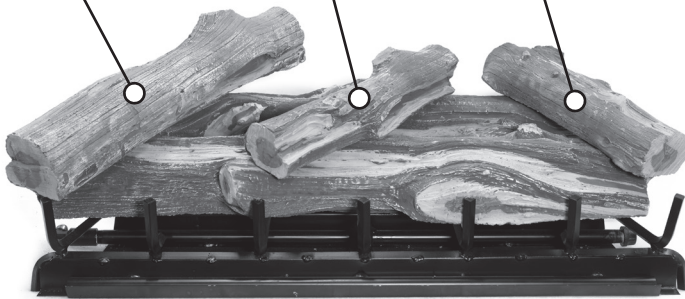

JUNIPER/ DRIFTWOOD 36" LOG PLACEMENT GUIDE

J-1-32
D-1-32

J-3-36
D-3-36

J-3-21
D-3-21

J-3-15
D-3-15

J-1-15
D-1-15

J-2-15
D-2-15

J-2-14
D-2-14