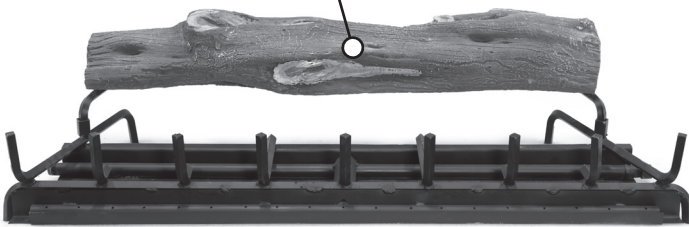

JUNIPER/ DRIFTWOOD 42" LOG PLACEMENT GUIDE

J-2-36
D-2-36

J-1-42
D-1-42

J-1-21
D-1-21

J-1-14
D-1-14

J-1-15
D-1-15

J-3-15
D-3-15

J-3-21
D-3-21