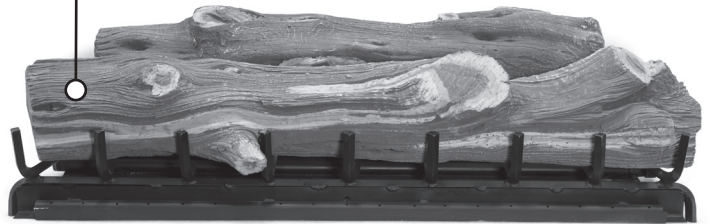

JUNIPER/ DRIFTWOOD 42" LOG PLACEMENT GUIDE

J-2-36
D-2-36

J-1-42
D-1-42

J-1-21
D-1-21

J-1-14
D-1-14

J-1-15
D-1-15

J-3-15
D-3-15

J-3-21
D-3-21